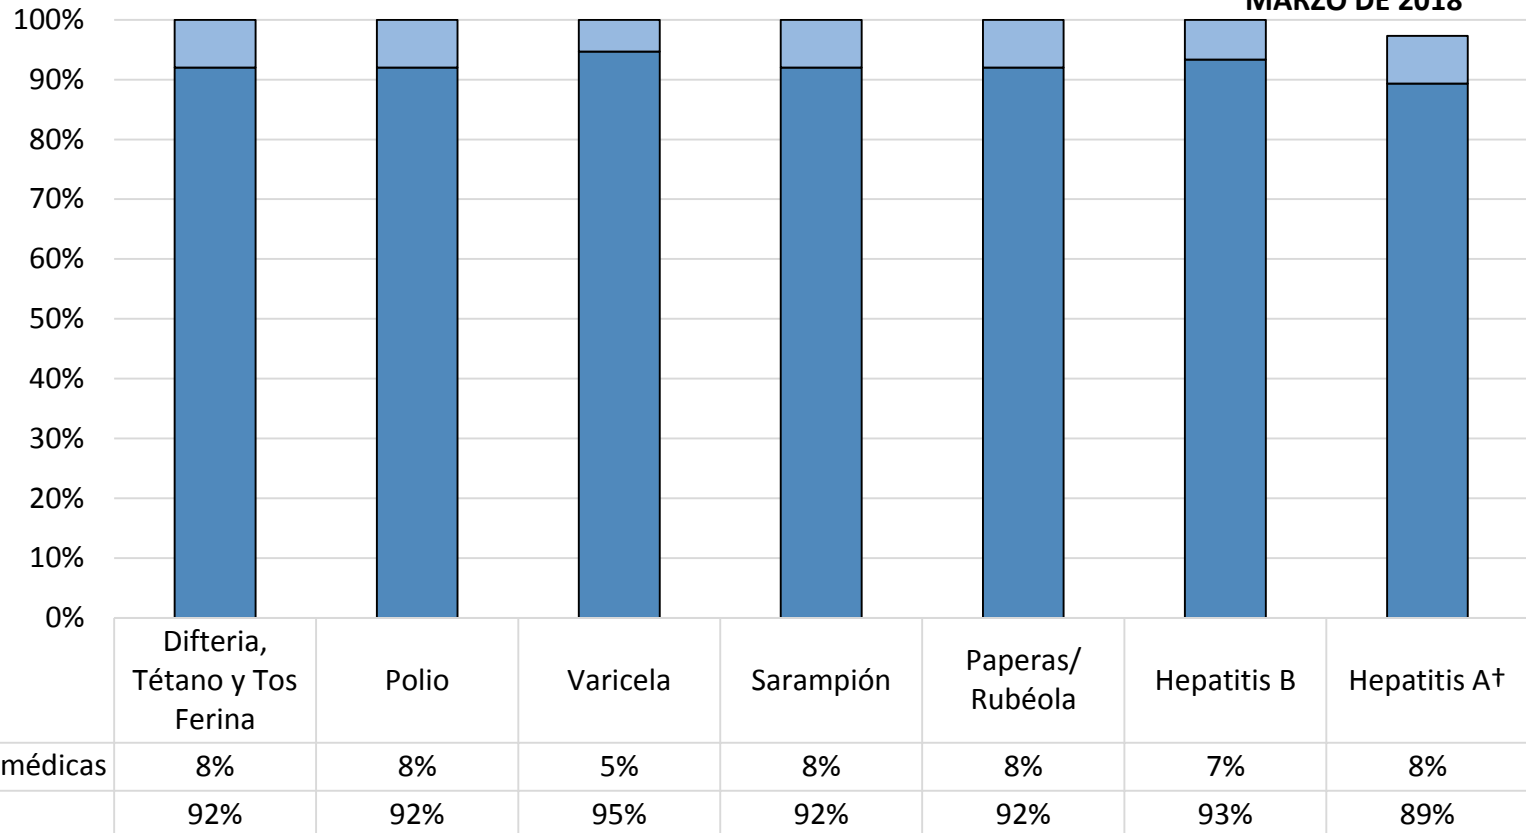

¿Cuántos niños en Pratum Elementary están vacunados?*

MARZO DE 2018

Número de niños en la escuela**: **75**

Porcentaje de niños sin inmunizaciones o exenciones : **0%**

Porcentaje de niños con una exención médica para una o más vacunas: **0%**

* No todas las vacunas son necesarias para todos los grados. Estos números no totalizan el 100% si algunos niños tienen exenciones médicas, o están incompletas, o si están en proceso de vacunación pero no necesitan una exención porque están dentro del horario.

Hay también **0 niños matriculados a los que no se les exige que reporten vacunas debido a que sus registros están siendo seguidos por otro sitio, o asisten menos de 5 días al año.

†Espacios en blanco indican ésta vacuna no se exigió en estos grados en esta escuela, o esta vacuna fue requerida a menos de 10 niños.