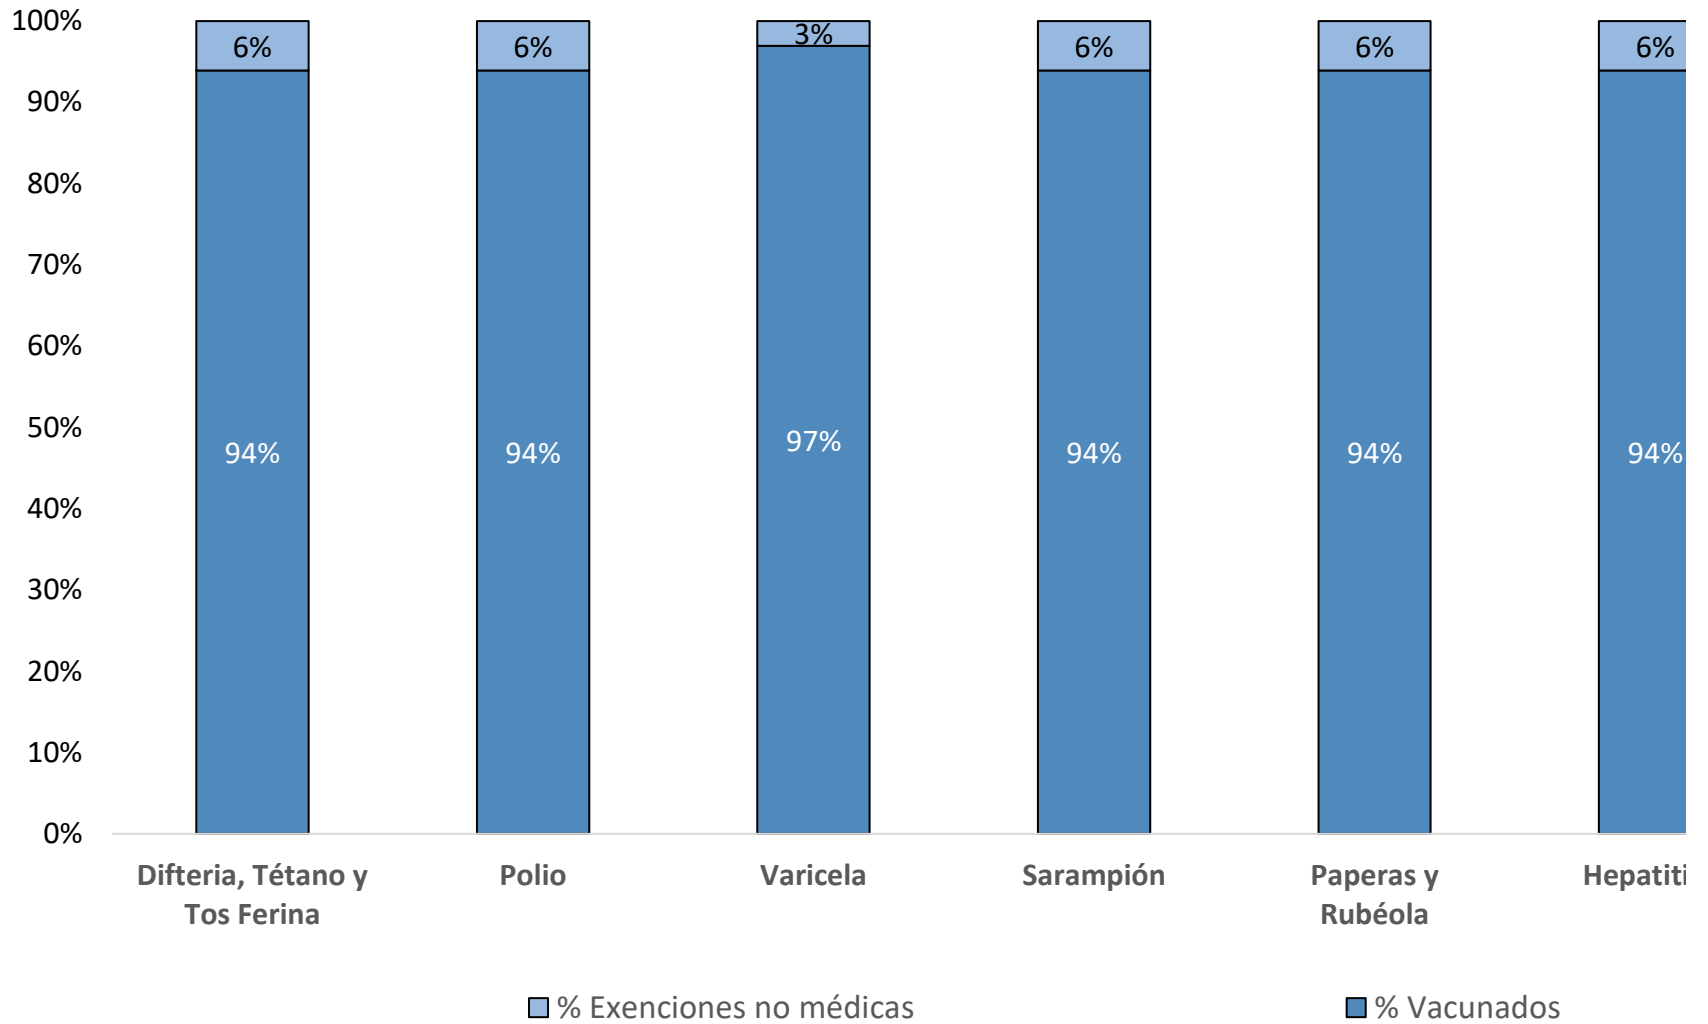

### ¿Cuántos niños en Pratum Elementary están vacunados?: Marzo 2022\*

Número de niños en la escuela\*\*:

**66**

Porcentaje de niños sin inmunizaciones o exenciones :

**0%**

Porcentaje de niños con una exención médica para una o más vacunas: